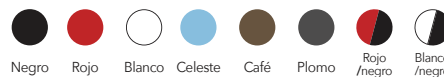

GUÍA DE COLORES

www.jac.com.ec

150.000 KM
DE GARANTÍA o 5 AÑOS